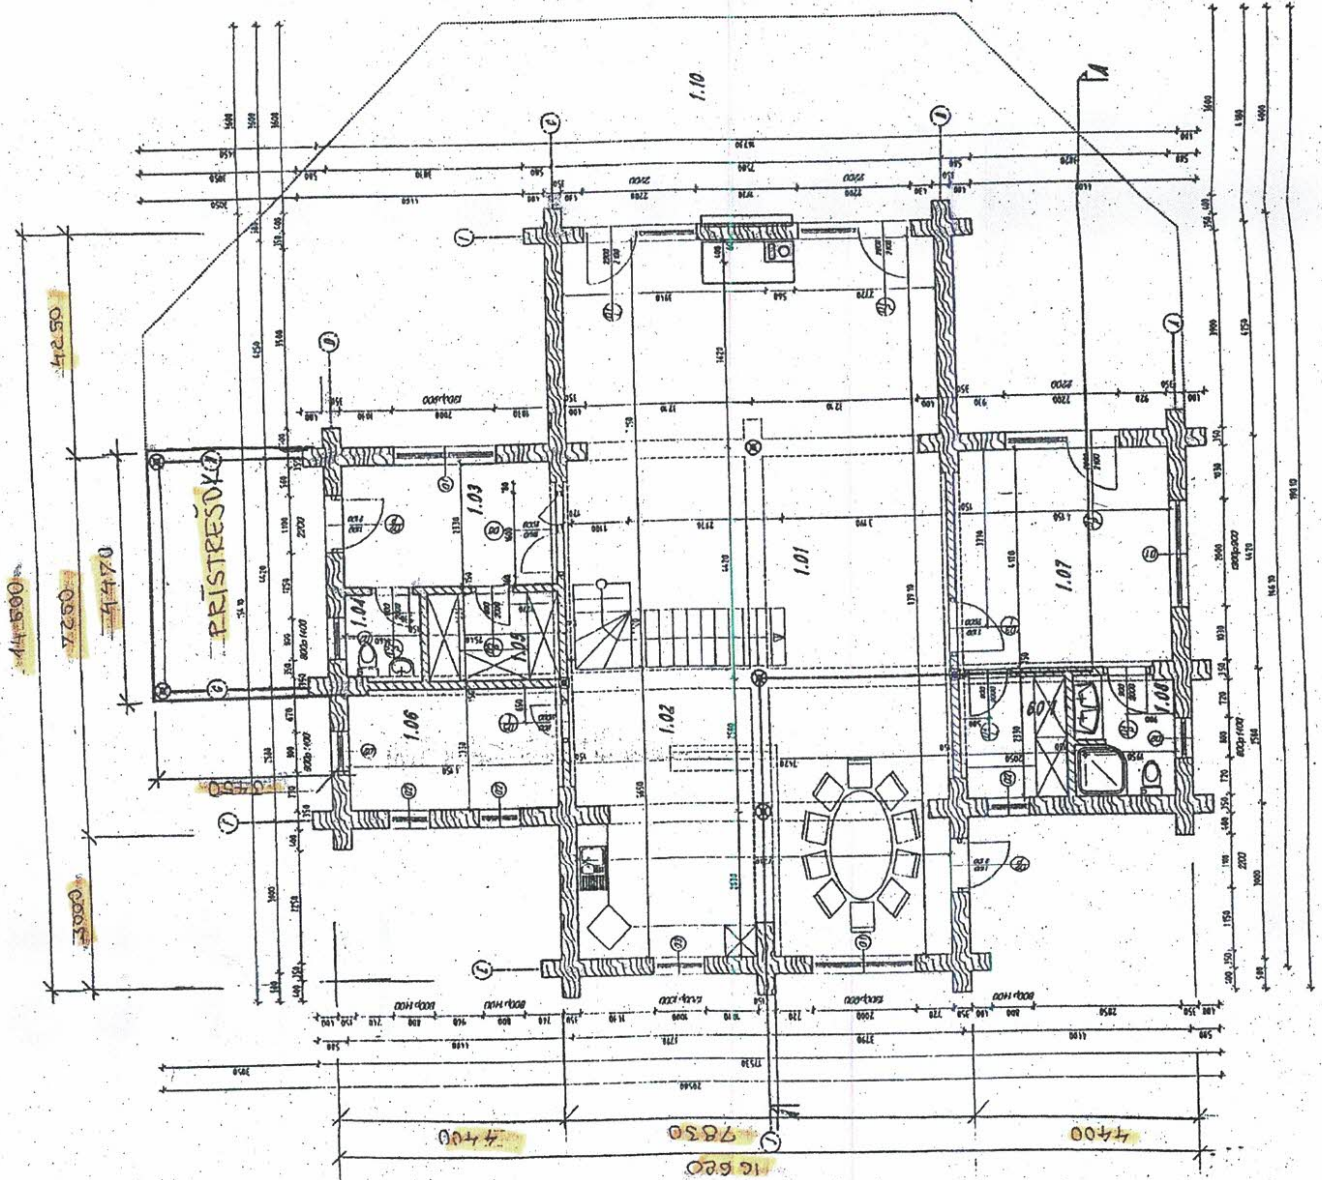

PŌDORYS I.N.P. - PRÍZEMIE

Mierka 1:100

LEGENDA:

Č.M.	NÁZOV MIESTNOSTI	PLOCHA	PODLAHA
1.01	OBÝVAČIA IZBA	63,2	DREVENA PALUBOVKA
1.02	KUCHYŇA S JEDÁLŇOU	37,4	KERAMICKÁ DLAŽBA
1.03	VYKLAĐANÉ ZÁDVERIE	9,6	KERAMICKÁ DLAŽBA
1.04	WC	2,4	KERAMICKÁ DLAŽBA
1.05	SATŇIK	4,3	KERAMICKÁ DLAŽBA
1.06	KOŇORA	9,6	KERAMICKÁ DLAŽBA
1.07	IZBA	17,2	DREVENA PALUBOVKA
1.08	KUPELŇNA	4,5	KERAMICKÁ DLAŽBA
1.09	SATŇIK	4,7	KERAMICKÁ DLAŽBA
1.10	TERASA	121,4	KERAMICKÁ DLAŽBA

PÓDORYS I.L.N.P. – PODKROVIE

Mierka 1:100

LEGENDA:

Č. M.	NÁZOV MIESTNOSTI	PLOCHA	PODLAHA
2.01	IZBA	17,9	DREVENÁ PALUBOVKA
2.02	ŠATNÍK	3,8	DREVENÁ PALUBOVKA
2.03	KUPEĽNA	6	KERAMICKÁ DLAŽBA
2.04	GALERIA	26,6	DREVENÁ PALUBOVKA
2.05	IZBA	32,2	DREVENÁ PALUBOVKA
2.06	KUPEĽNA	6,7	KERAMICKÁ DLAŽBA
2.07	IZBA	17,9	DREVENÁ PALUBOVKA
2.08	KUPEĽNA	6	DREVENÁ PALUBOVKA
2.09	ŠATNÍK	3,8	DREVENÁ PALUBOVKA
2.10	BALKÓN	7,6	DREVENÁ PALUBOVKA
PLOCHA CELKOM			